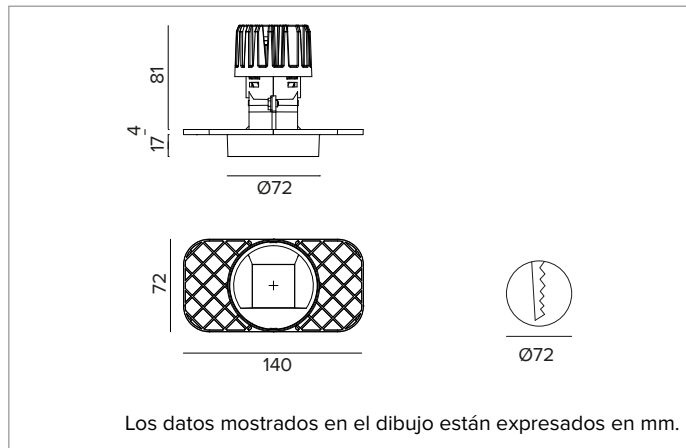

1T8565ELTR | CTEVO WALL WASHER 78

Downlight empotrado de LED en versión trimless

		4000K	H(m)	D1(m)	D2(m)	E _{max} (lx)
		Ra90	42°	73°		
		Fixture Power	13W	1	0.83	1.56
		Source Flux	1736lm	2	1.65	3.11
		Fixture Flux	1051lm	3	2.48	4.67
		Efficacy	78lm/W	4	3.31	6.23
TS1393	I _{max} =625cd/klm	I _{max}	1084cd	5	4.13	7.78

- Color y acabado:** Negro profundo
- Peso:** 0,41Kg
- Versión:** TRIMLESS
- Grado de protección:** IP20 para la parte encastrada
- Grado de protección:** IP54 para la parte vista

CARACTERÍSTICAS ELÉCTRICAS